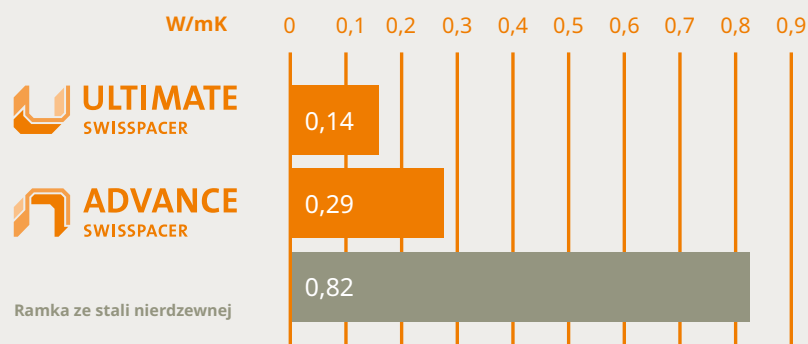

Szyba zespolona jednokomorowa: 4-16-4 ($U_g = 1,1 \text{ W/m}^2\text{K}$) | Szyba zespolona dwukomorowa: 4-12-4-12-4 ($U_g = 0,7 \text{ W/m}^2\text{K}$)

Źródło: ift Rosenheim WA-08/3 (Zespół ds. Ciepłej Ramki)

Energooszczędność

Wydajna ramka dystansowa o niskim współczynniku przewodności cieplnej

Doskonale parametry

Podstawowa ramka dystansowa klasy średniej w przystępnej cenie

Estetyka

Satynowe wykończenie powierzchni i duży wybór kolorów

Porównanie przewodności cieplnej

Ekwiwalentne współczynniki przewodności cieplnej w W/mK zgodnie z EN 12664:2001-01 i wytycznymi ift WA17/1.

SWISSPACER

Vetrotech Saint-Gobain (International) AG

Zweigniederlassung Kreuzlingen